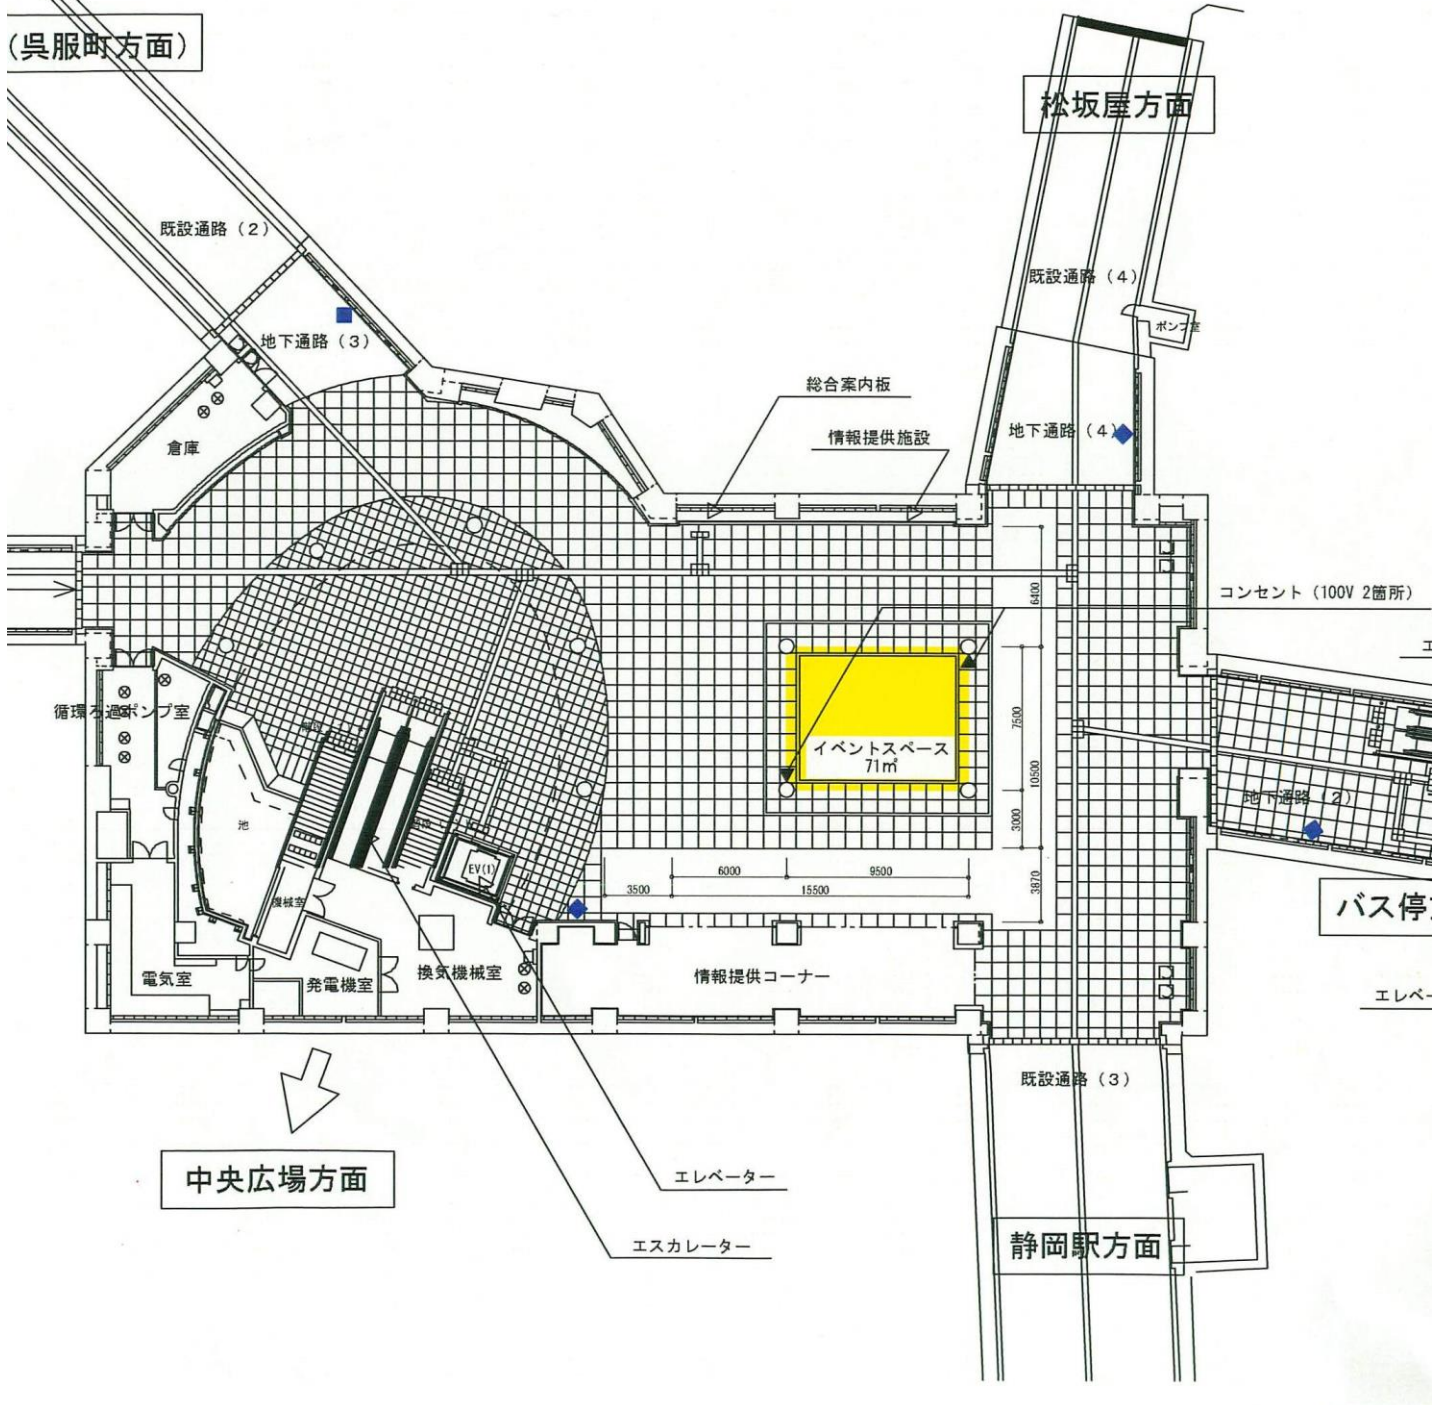

静岡駅北口駅前地下広場 イベントスペース位置図

拡大図